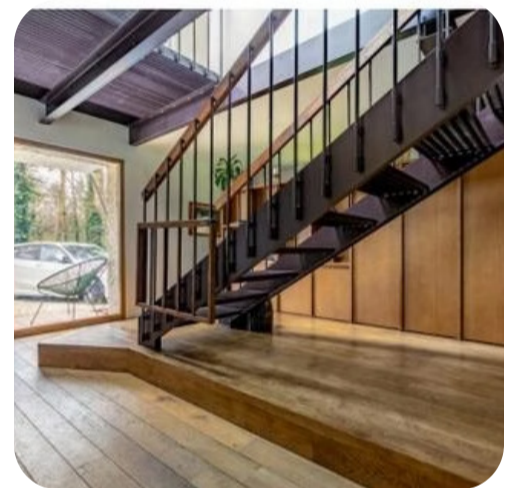

VICTORIA CLEMENT IMMOBILIER

RÉF. VM289 — MANDAT N°18

Vente Maison Contemporaine — Gouvieux

7 pièces · 233,00 m² · 1 040 000 €

- Type : Maison **Contemporaine**
- Surface habitable : **233 m²**
- Terrain : **8 893 m²**
- Pièces : **7**
- Chambres : **4**
- Salles de bains : **3**
- Prix de vente : **1 040 000 €**

Descriptif détaillé

Gouvieux – Propriété contemporaine d'exception au cœur d'un parc arboré, à 45 minutes de Paris.

Dans un environnement d'un calme absolu, à proximité immédiate de la gare, cette élégante maison contemporaine développe 233 m² habitables au sein d'un parc paysager de près de 9 000 m², sans vis-à-vis.

Les volumes généreux, largement ouverts sur la nature, offrent des espaces de réception lumineux et chaleureux. La maison dispose de 4 chambres, 3 salles de bains, et de prestations de qualité, pensées pour un confort de vie optimal.

À l'extérieur, le parc invite à la détente et à la confidentialité, idéal pour une vie familiale ou des réceptions en toute sérénité. Trois garages complètent ce bien rare sur le secteur. Une adresse confidentielle, alliant nature, élégance et accessibilité rapide à Paris.