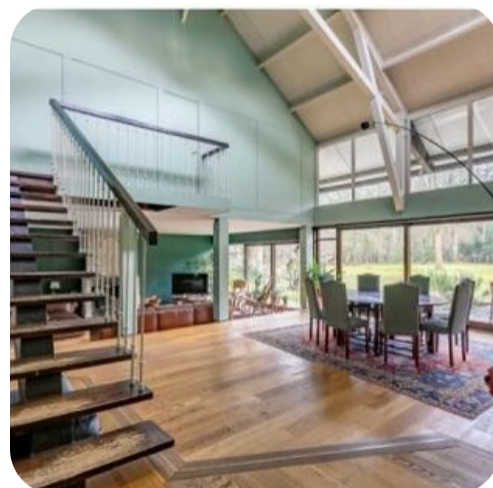

Descriptif détaillé

Gouvieux – Propriété contemporaine d'exception au cœur d'un parc arboré, à 45 minutes de Paris.

Dans un environnement d'un calme absolu, à proximité immédiate de la gare, cette élégante maison contemporaine développe 233 m² habitables au sein d'un parc paysager de près de 9 000 m², sans vis-à-vis.

Les volumes généreux, largement ouverts sur la nature, offrent des espaces de réception lumineux et chaleureux. La maison dispose de 4 chambres, 3 salles de bains, et de prestations de qualité, pensées pour un confort de vie optimal.

À l'extérieur, le parc invite à la détente et à la confidentialité, idéal pour une vie familiale ou des réceptions en toute sérénité. Trois garages complètent ce bien rare sur le secteur. Une adresse confidentielle, alliant nature, élégance et accessibilité rapide à Paris.