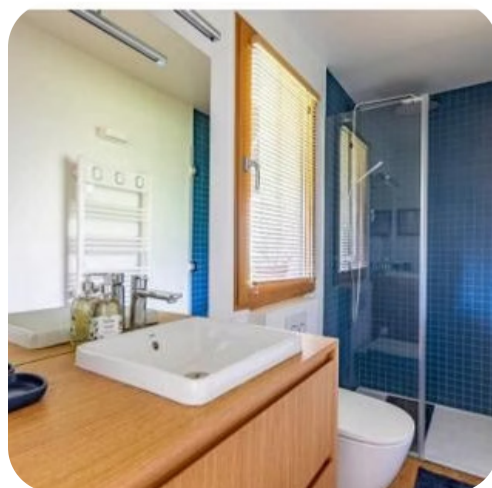

Descriptif détaillé

Gouvieux – Propriété contemporaine d'exception au cœur d'un parc arboré, à 45 minutes de Paris.

Dans un environnement d'un calme absolu, à proximité immédiate de la gare, cette élégante maison contemporaine développe 233 m² habitables au sein d'un parc paysager de près de 9 000 m², sans vis-à-vis.

Les volumes généreux, largement ouverts sur la nature, offrent des espaces de réception lumineux et chaleureux. La maison dispose de 4 chambres, 3 salles de bains, et de prestations de qualité, pensées pour un confort de vie optimal.

À l'extérieur, le parc invite à la détente et à la confidentialité, idéal pour une vie familiale ou des réceptions en toute sérénité. Trois garages complètent ce bien rare sur le secteur. Une adresse confidentielle, alliant nature, élégance et accessibilité rapide à Paris.