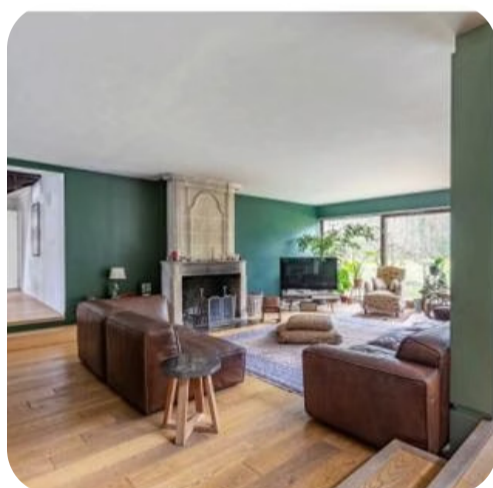

Descriptif détaillé

Gouvieux – Propriété contemporaine d'exception au cœur d'un parc arboré, à 45 minutes de Paris.

Dans un environnement d'un calme absolu, à proximité immédiate de la gare, cette élégante maison contemporaine développe 233 m² habitables au sein d'un parc paysager de près de 9 000 m², sans vis-à-vis.

Les volumes généreux, largement ouverts sur la nature, offrent des espaces de réception lumineux et chaleureux. La maison dispose de 4 chambres, 3 salles de bains, et de prestations de qualité, pensées pour un confort de vie optimal.

À l'extérieur, le parc invite à la détente et à la confidentialité, idéal pour une vie familiale ou des réceptions en toute sérénité. Trois garages complètent ce bien rare sur le secteur. Une adresse confidentielle, alliant nature, élégance et accessibilité rapide à Paris.