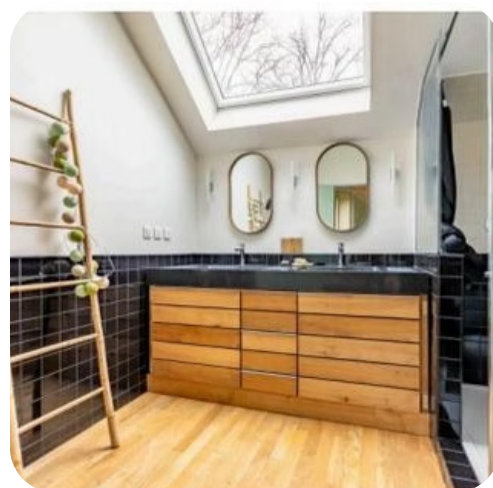

Descriptif détaillé

Gouvieux – Propriété contemporaine d'exception au cœur d'un parc arboré, à 45 minutes de Paris.

Dans un environnement d'un calme absolu, à proximité immédiate de la gare, cette élégante maison contemporaine développe 233 m² habitables au sein d'un parc paysager de près de 9 000 m², sans vis-à-vis.

Les volumes généreux, largement ouverts sur la nature, offrent des espaces de réception lumineux et chaleureux. La maison dispose de 4 chambres, 3 salles de bains, et de prestations de qualité, pensées pour un confort de vie optimal.

À l'extérieur, le parc invite à la détente et à la confidentialité, idéal pour une vie familiale ou des réceptions en toute sérénité. Trois garages complètent ce bien rare sur le secteur. Une adresse confidentielle, alliant nature, élégance et accessibilité rapide à Paris.