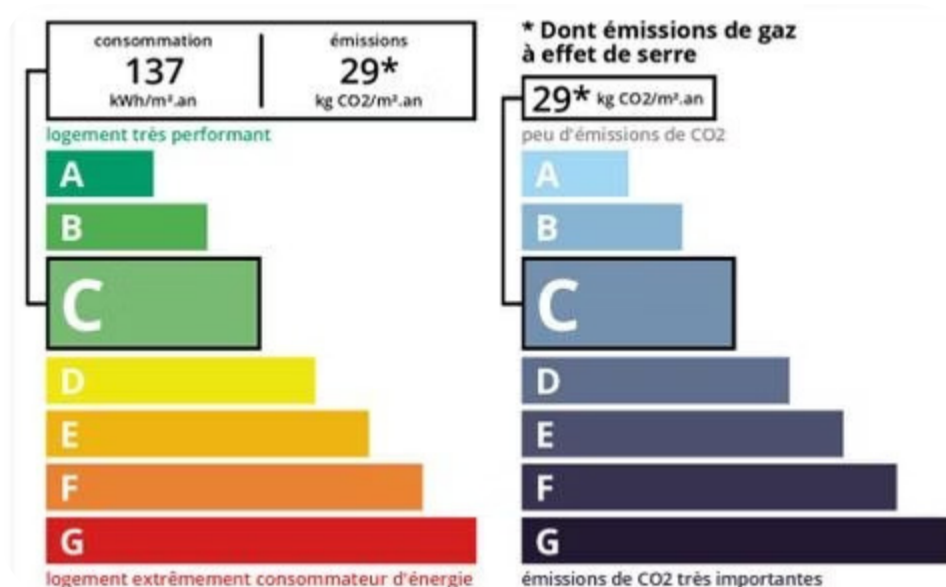

Descriptif détaillé

Gouvieux – Propriété contemporaine d'exception au cœur d'un parc arboré, à 45 minutes de Paris.

Dans un environnement d'un calme absolu, à proximité immédiate de la gare, cette élégante maison contemporaine développe 233 m² habitables au sein d'un parc paysager de près de 9 000 m², sans vis-à-vis.

29

kg CO₂/m².an

Émissions de gaz à effet de serre — Classe climat **C**

DPE / GES

- Consommation : **137 kWh/m².an**
- Émissions : **29* kg CO₂/m².an**
- * Dont émissions de gaz à effet de serre : **29* kg CO₂/m².an**
- Classe énergie : **C**
- Classe climat : **C**