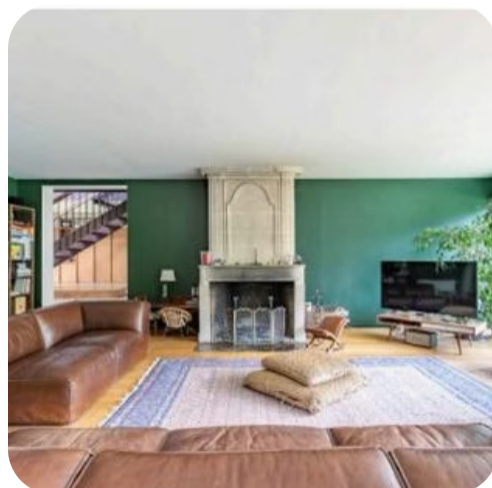

Descriptif détaillé

Gouvieux – Propriété contemporaine d'exception au cœur d'un parc arboré, à 45 minutes de Paris.

Dans un environnement d'un calme absolu, à proximité immédiate de la gare, cette élégante maison contemporaine développe 233 m² habitables au sein d'un parc paysager de près de 9 000 m², sans vis-à-vis.

Les volumes généreux, largement ouverts sur la nature, offrent des espaces de réception lumineux et chaleureux. La maison dispose de 4 chambres, 3 salles de bains, et de prestations de qualité, pensées pour un confort de vie optimal.

À l'extérieur, le parc invite à la détente et à la confidentialité, idéal pour une vie familiale ou des réceptions en toute sérénité. Trois garages complètent ce bien rare sur le secteur. Une adresse confidentielle, alliant nature, élégance et accessibilité rapide à Paris.